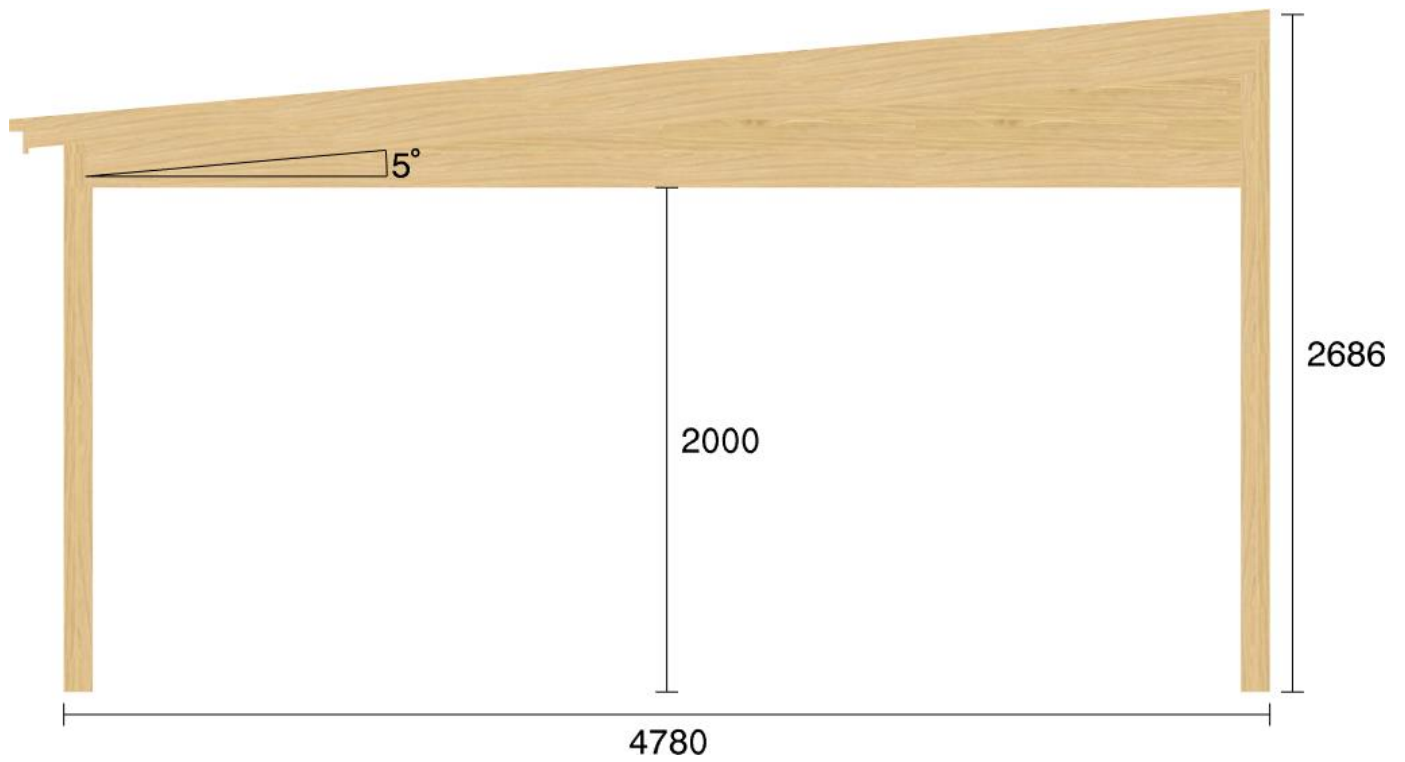

Pulpetstomme L6799 D4780

Planvy centrummått stolpar

Planvy yttermått

Elevationsvy front yttermått

Elevationsvy vänster yttermått

Elevationsvy höger yttermått

Elevationsvy bak yttermått