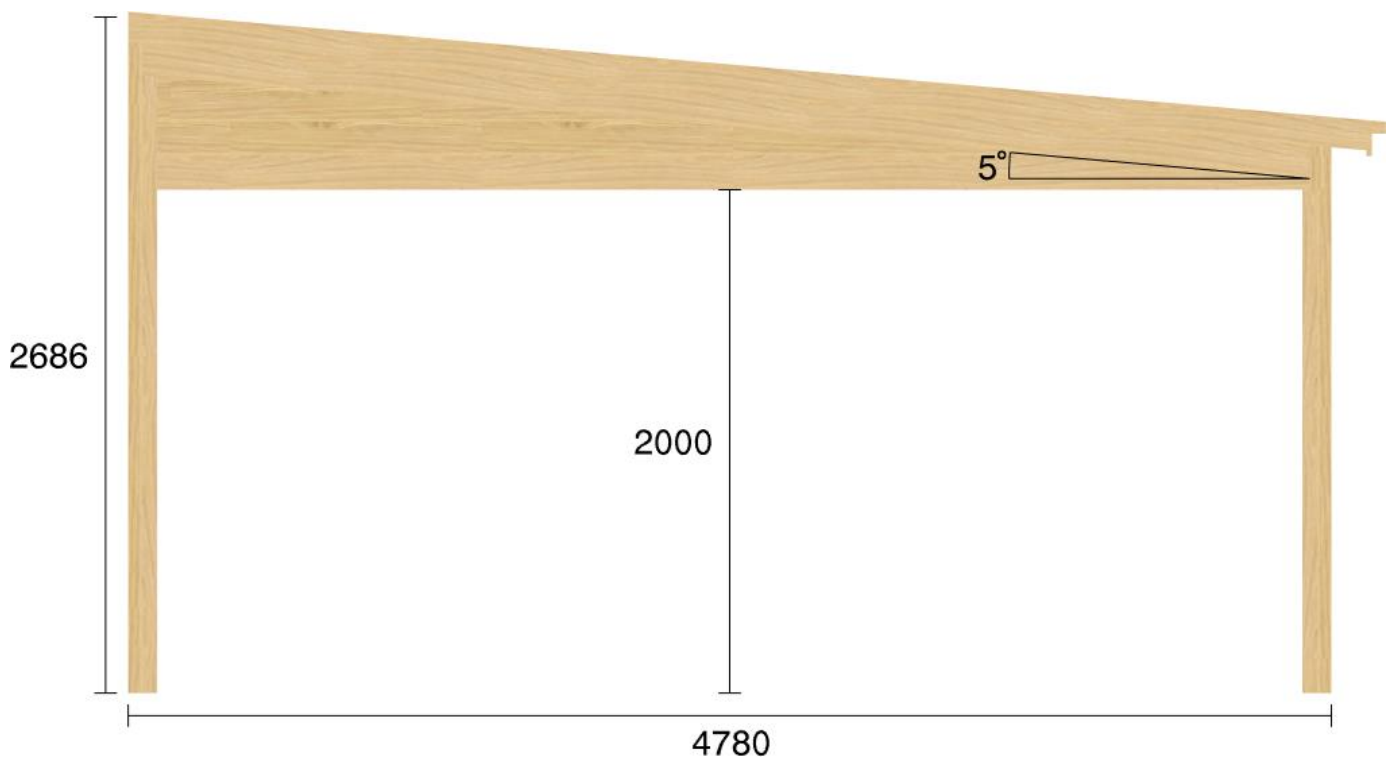

Pulpetstomme L6799 D4780

Planvy centrummått stolpar

Planvy yttermått

Elevationsvy front yttermått

Elevationsvy vänster yttermått

Elevationsvy höger yttermått

Elevationsvy bak yttermått