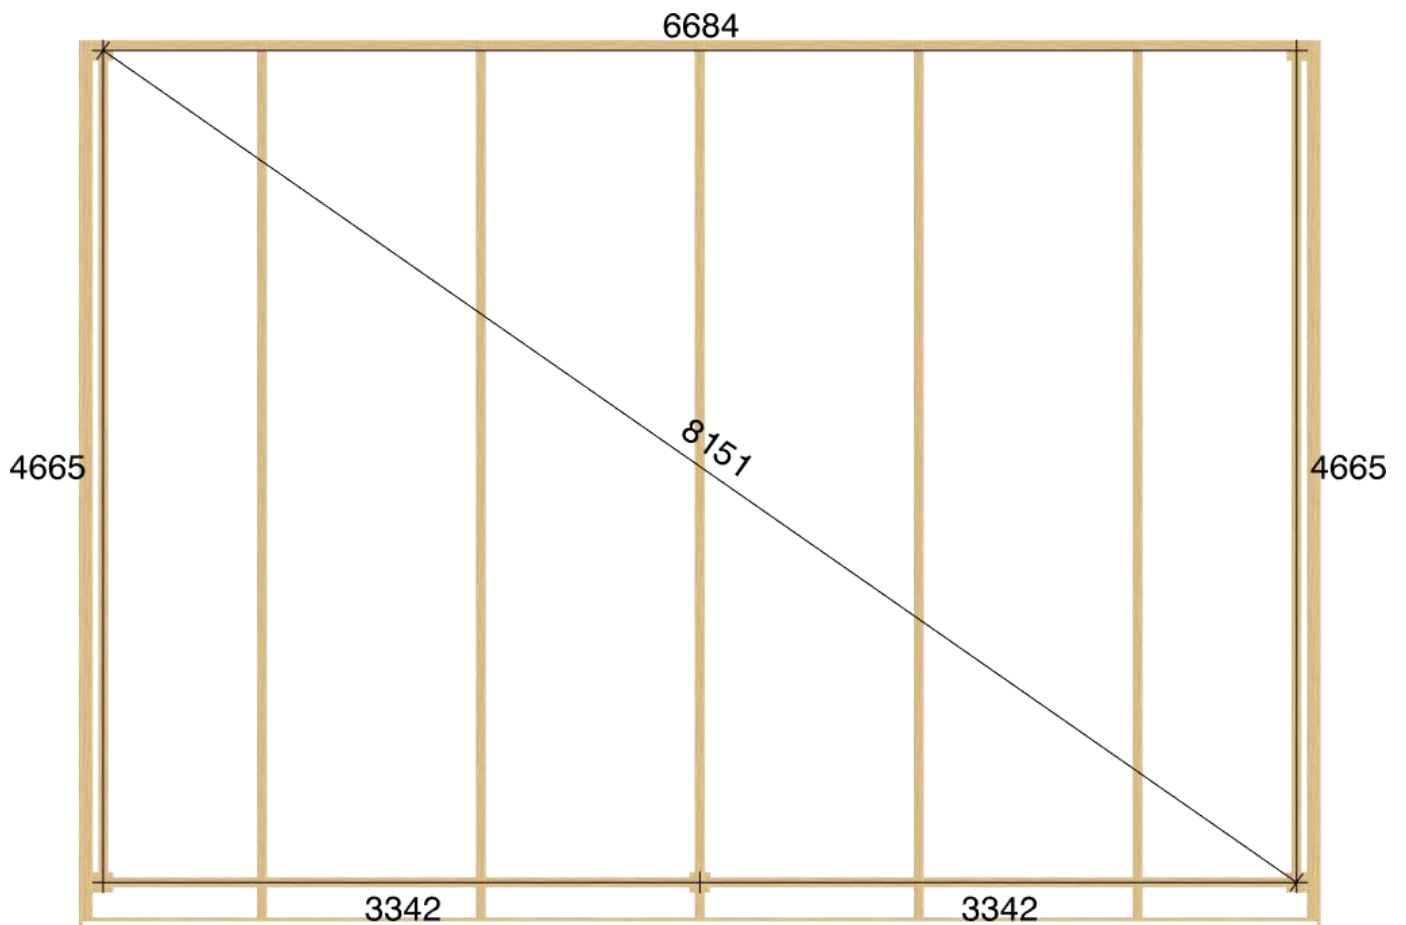

Pulpetstomme L6799 D4780

Planvy centrummått stolpar

Planvy yttermått

Elevationsvy front yttermått

Elevationsvy vänster yttermått

Elevationsvy höger yttermått

Elevationsvy bak yttermått